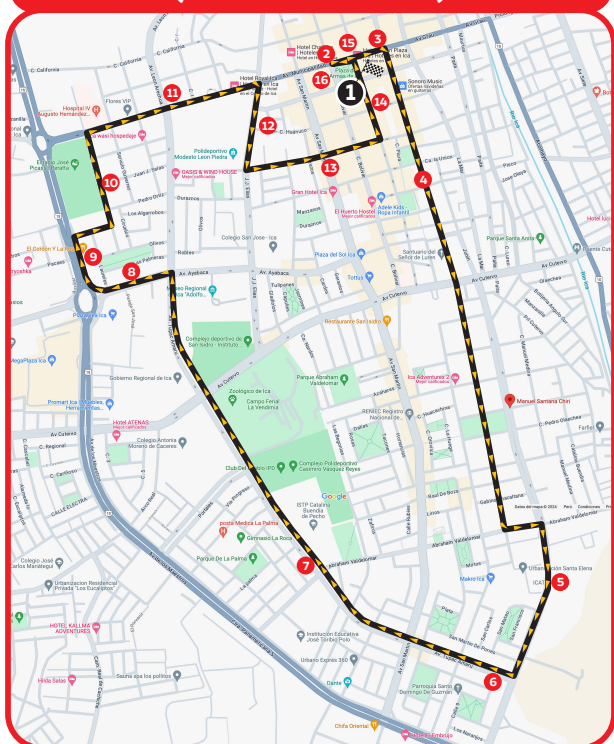

RUTA BICICLETEADA ICA 2024 (RECORRIDO 8.2 KM)

RECORRIDO DE LA BICICLETEADA

- 1. Partida**
Plaza de Armas Ica
- 2.** Av. Grau
- 3.** Av. Municipalidad
- 4.** Calle Ayacucho
- 5.** Av. Santana Chiri
- 6.** Santo Domingo
- 7.** Av. Tupac Amaru
- 8.** Av. Ayabaca
- 9.** Auxiliar panamericana
- 10.** Campo Alegre
- 11.** Av. Matías Manzanilla
- 12.** Av. JJ Elías
- 13.** Calle Chiclayo
- 14.** Calle Lima
- 15.** Av. Municipalidad
- 16. Llegada:**
Plaza de Armas Ica